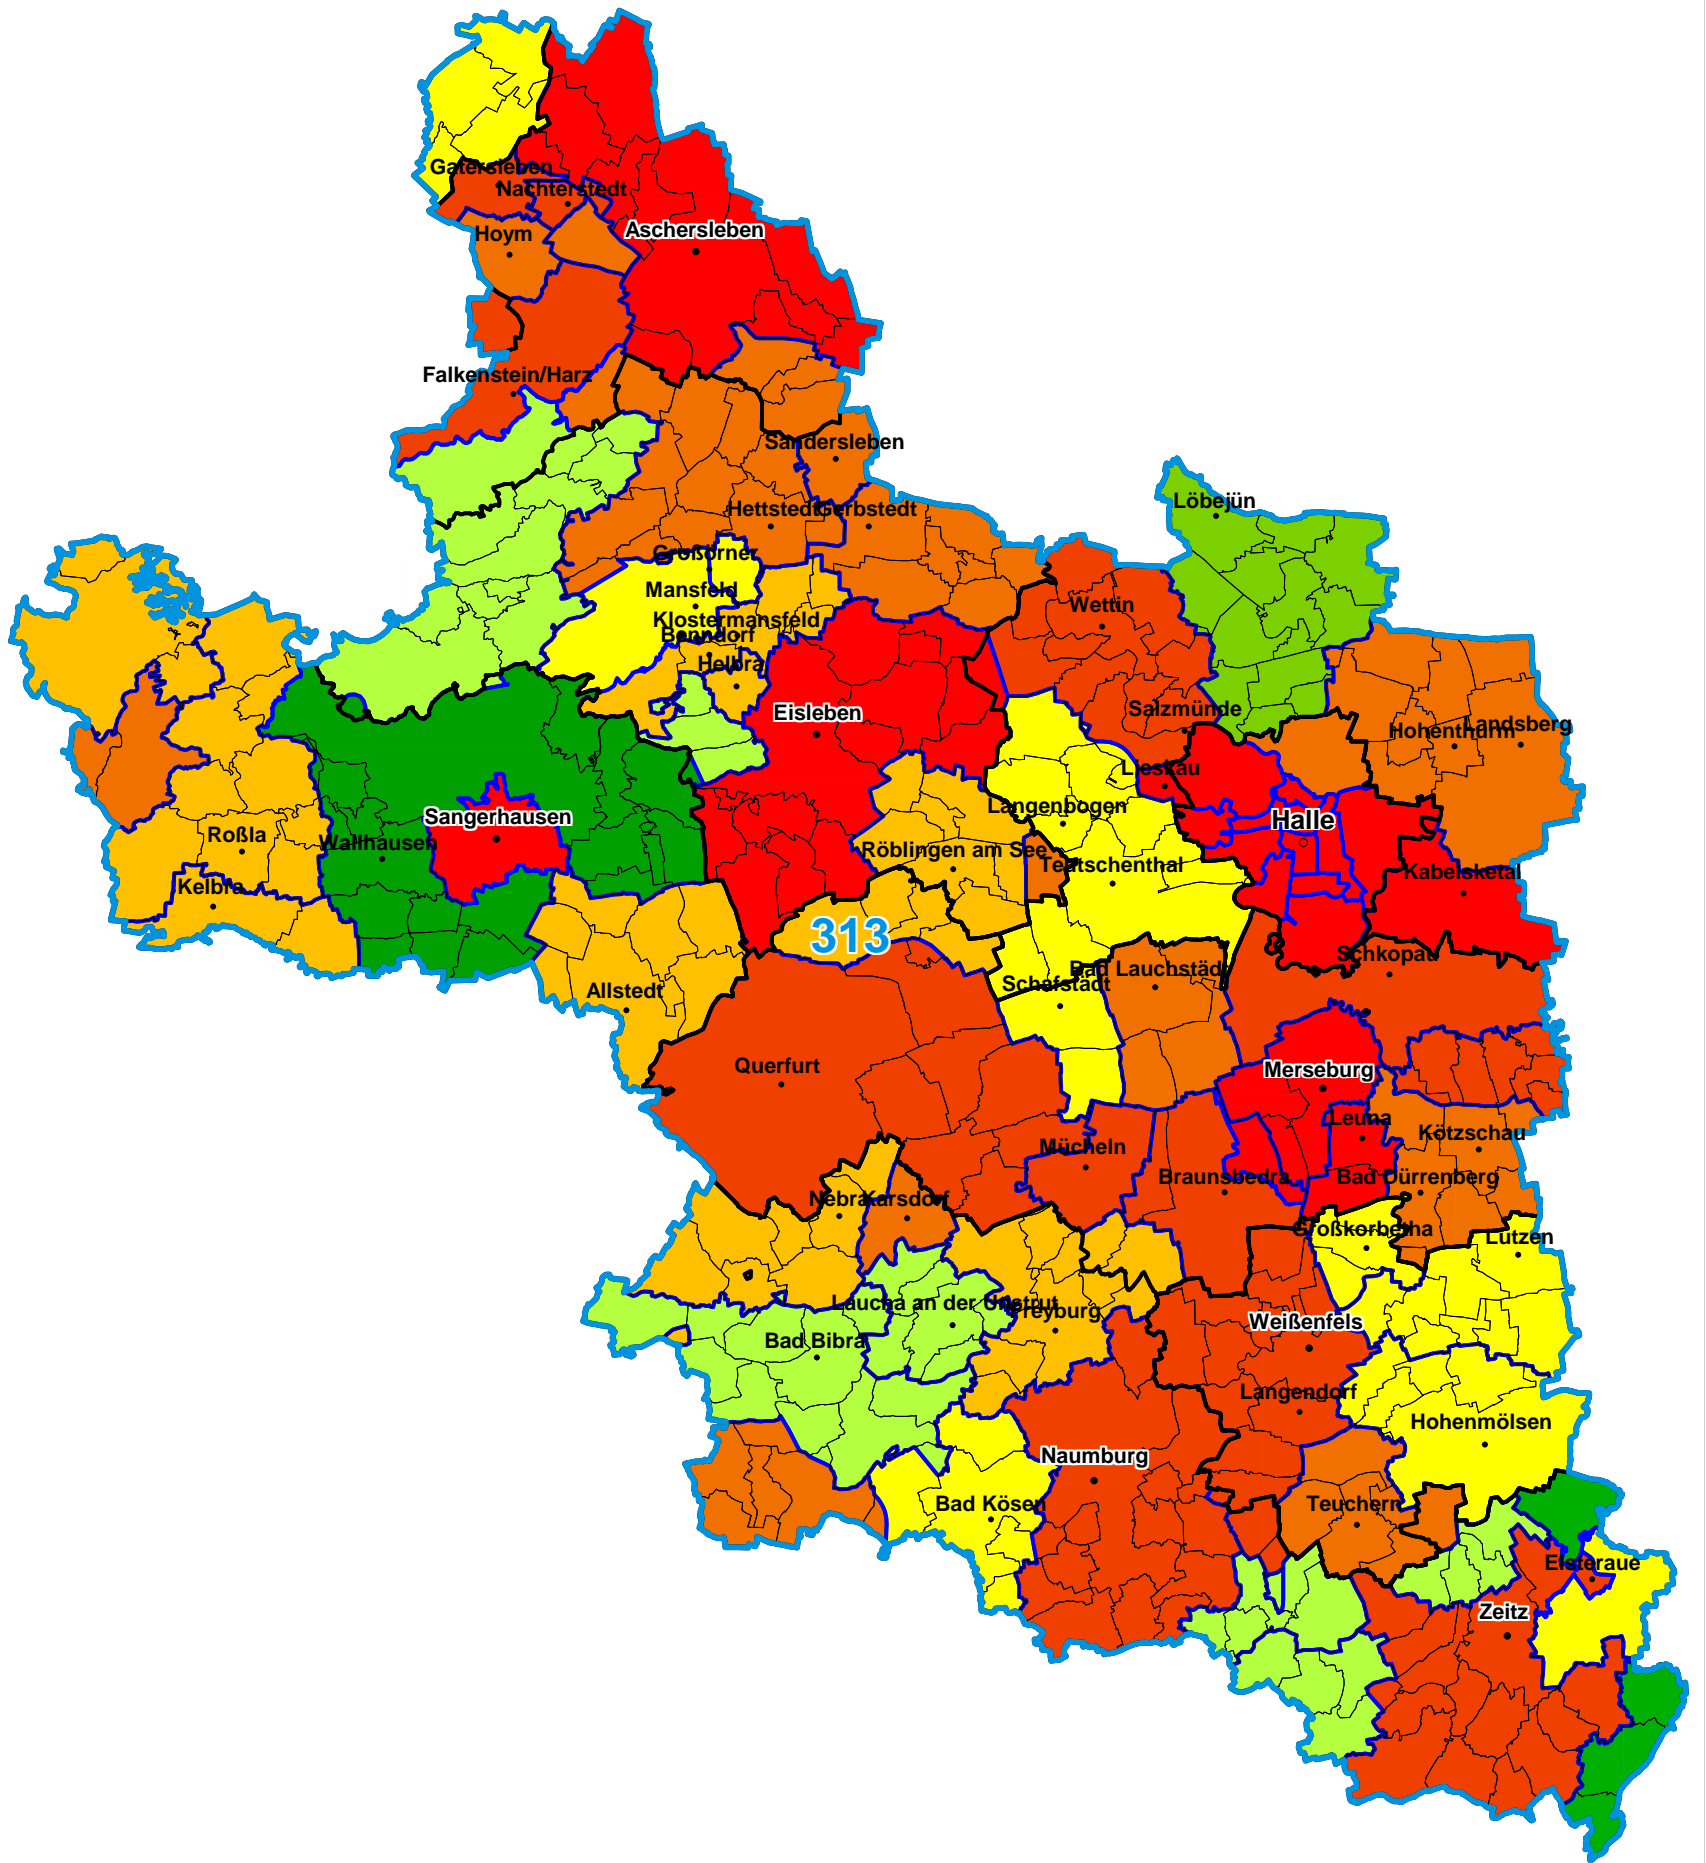

SchuldnerAtlas 2007

VC Halle

Schuldneranteil in Prozent

Deutschland auf PLZ-Ebene

- 0 bis unter 6
- 6 bis unter 7
- 7 bis unter 8
- 8 bis unter 9
- 9 bis unter 10
- 10 bis unter 11
- 11 bis unter 12
- 12 bis unter 14
- 14 und größer

-  VC-Gebiete
-  Bundesländer
-  Kreise
-  Gemeinden
-  PLZ-Gebiete